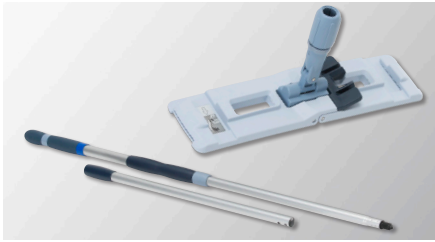

Stativ och teleskopskaft:

Stabilt och lätt vikbart moppstativ med universalkoppling. Teleskopskaft som enkelt anpassas till uppgiften.

Stativ av polypropylen, polyamid/polyoxymetylen och teleskopskaft av aluminium med grepp av polypropen/TPE*

*termoplastiska elastomerer