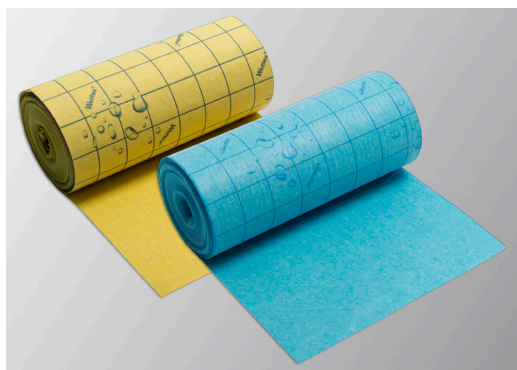

Quick'n Dry

Intelligens på rulle, riv av till valfri storlek

Produktbeskrivning

Quick'n Dry är i grunden av samma material som de traditionella Wettexdukarna - 1/3 bomull och 2/3 cellulosa - bara lite tunnare.

De extra långa bomullsfibrerna ger en slitstark men på samma gång mjuk och smidig duk. Fibrerna tillsammans med porerna ger maximal uppsugningsförmåga - 15 ggr sin egen vikt.

Quick'n Dry kommer i en 10 m rulle och är enklast att använda tillsammans med Quick'n Dry Box - en dispenser som enkelt monteras på väggen.

Quick'n Dry är utmärkt för uppsugning och avtorkning. Passar på alla platser och alla objekt.

Tack vare dukens extrema uppsugningsförmåga så lämpar den sig mycket väl i köket och i baren. Torkar torrt och rent i ett enda drag.

Quick'n Dry verkar som en svamp men känns som en duk. Duken finns i två färger för färgkodning.

Kundfördelar:

- ✓ Effektiv. Quick'n Dry sparar tid tack vare dess utmärkta uppsugningsförmåga och att de är enkla att skölja och krama ur.
- ✓ Praktisk. Alltid klar för användning. Dra ut och riv/skär av till valfri storlek.
- ✓ Ergonomisk. Dukens låga friktion, höga absorption och smidighet gör att den är snäll mot både händer och leder.
- ✓ Miljömedvetenhet. Quick'n Dry är en ren naturprodukt som är biologiskt nedbrytbar och kan efter användning läggas på komposten. Tillverkningen är klorfri och färgerna som används är vattenbaserade.