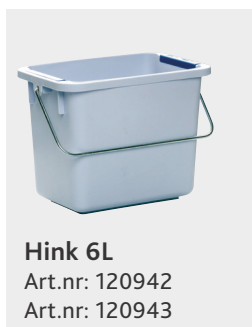

Art.nr	Namn	Storlek (cm)	Antal/kart
133620	Origo 500 H – ram	100 x 60 x 103	1

Tillbehör – Origo 500 H

Utrusta vagnen med de tillbehör du behöver

Bricka

Art.nr: 120783/120813 (liten)
Art.nr: 120784/120814 (stor)

Hink 6L

Art.nr: 120942
Art.nr: 120943

Moppbox 15L

Art.nr: 120774/120806

Förprepareringssil

Art.nr: 120821

Lock till hink

Art.nr: 125948/125949