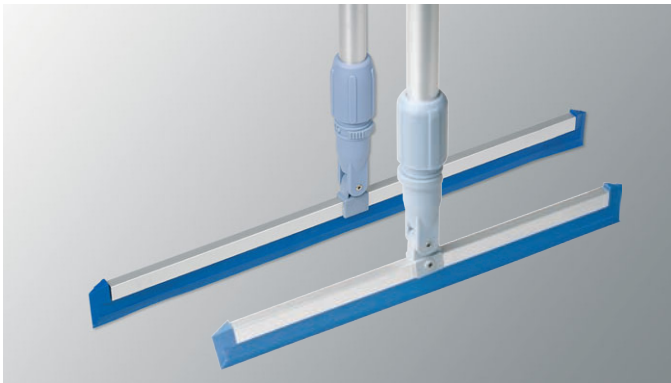

Swep Squeegeeemopp

Effektiva gummirakor - tuffa mot såväl torr, fuktig som våt smuts

Produktbeskrivning:

- Skena av aluminium.
- Universalkoppling av polypropylen finns i två olika versioner - ledad eller fast.
- Gummiblاد av TPE finns i två versioner, enkel- eller trippelblad.

Användningsområde:

- Arbeta med svepande rörelser
- De flexibla gummibladen följer lätt även en ojämn yta och tar bort både lös smuts och vätska
- Slitstark för tuff användning
- Gummibladen går runt själva skenan, vilket skyddar väggar och möbler från att skadas
- Idealisk för våtutrymmen
- Lämnar ytan både torr och ren.

Kundfördelar:

- ✓ Resultat. Det enkla gummibladet är mjukt men skarpt och ligger plant mot hela ytan. Det fångar såväl torr, fuktig som våt smuts på en och samma gång.
- ✓ Hygien. Gummibladen är homogena, enkla att hålla rena och gömmer inte några smutsfällor. Gummibladen kan tvättas upp till 70°C och är enkla att ta bort och bytas ut.
- ✓ Hållbarhet. Slitstarka gummirakor av extremt hög kvalitet.
- ✓ Ergonomi: Gummirakorna är utvecklade för att på det mest ergonomiska sättet lösa uppgiften. Alla material är av låg vikt.