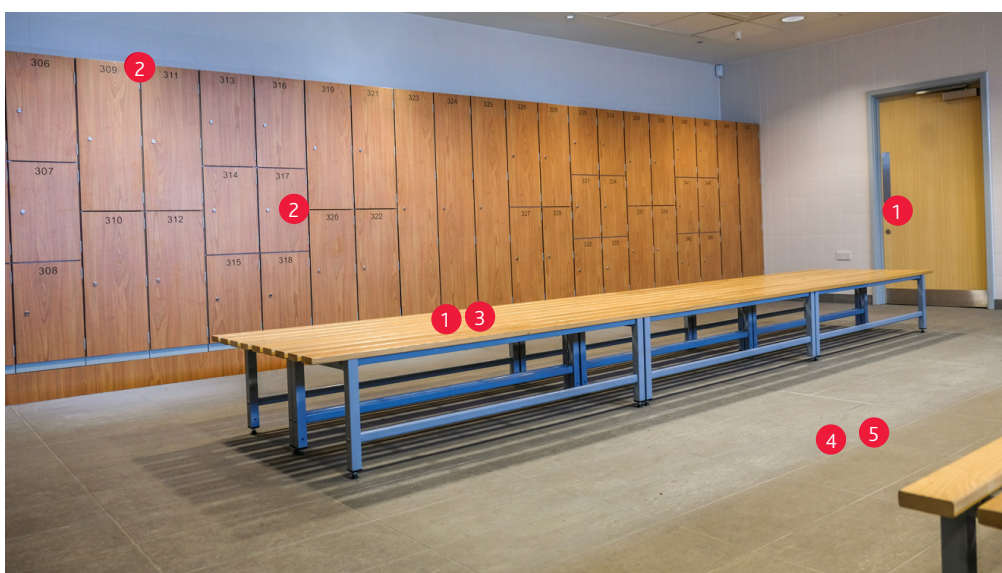

Omlädningsrum

1. MicronQuick / MicronSolo
2. Swep Duo Vägg & Interiörmopp
3. Duo SafetyPlus Handmopp
4. Swep Duo Safety Plus
5. MultiSqueegee