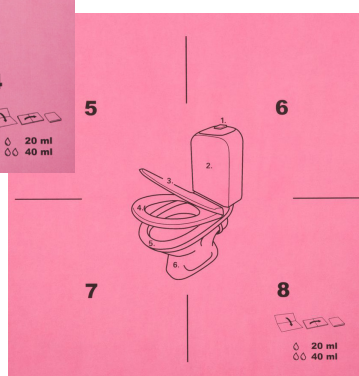

Toalett

1. r-MicronQuick / r-MicronSolo
2. PurActive
3. Swep SafetyPlus mopp 35/50 cm

Tips

1. När språket eller kunskap saknas. Tänk på att r-Micron-Quick även finns med tryck.
2. Trycket förklarar enkelt hur toaletten städas. Var ska man börja (1) och sluta (5-8).