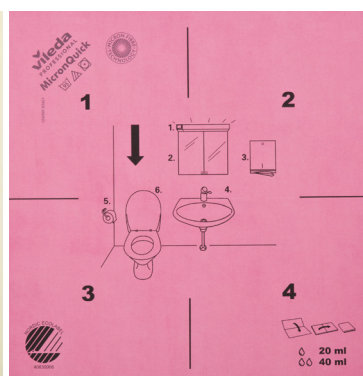

Toalett

1. r-MicronQuick / r-MicronSolo
2. PurActive
3. Swep SafetyPlus mopp 35/50 cm

Tips

1. När språket eller kunskap saknas. Tänk på att r-Micron-Quick även finns med tryck.
2. Trycket förklarar enkelt hur toaletten städas. Var ska man börja (1) och sluta (5-8).