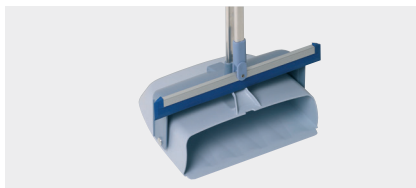

DustPan & Sweeper

Nya generationens sopskyfflar & "Sopborste"

- Sweeper - är en gummiraka som du städar både lätt och ergonomisk med gummibladet ligger tätt mot golvet och tar upp såväl torr som fuktig och våt smuts
- DustPan - är en sopskyffel med en plastbehållare som både tar hand om smutsen och döljer den.

Produktnamn	Sweeper:	DustPan	Storlek cm	Färg	st/fp	fp/krt
DustPanSweeper	119908	119912	35	Blå	1	5