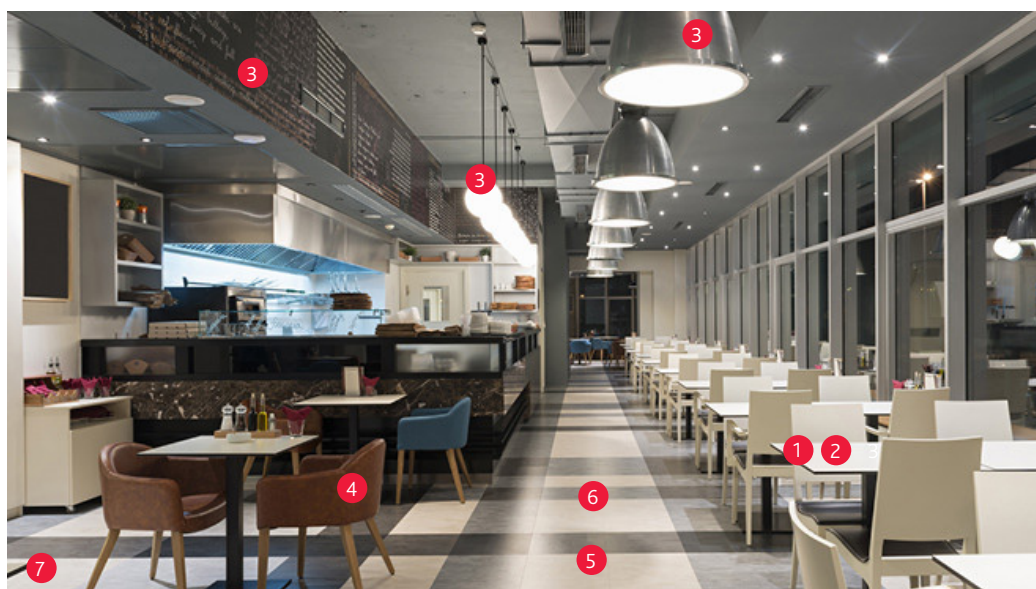

Golvrengöring

5. DustPan & Sweeper
6. Express Pro r-MicroLite Max
7. Origo 2 CX / Origo 500 HX