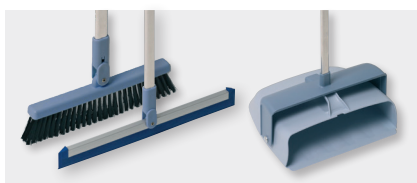

Sweeper / DustPan / Brush

Nya generationens sopskyffel och borste

- En olycka händer så lätt! Både glas och vätskan kan "rakas" direkt in i plast behållaren - lyft upp och gå och kasta allt - helt utan att spilla eller droppa på vägen.
- Ergonomiskt grepp och lätt att rengöra.
- Reglerbar universalkrok för enkel upphängning.

Produktnamn	DustPan m behållare 5 x1-p	Sweeper (raka) 5 x1-p	Sweeper Refill blad 10 x1-p	Golvborste 5 x1-p
Sopset - DustPan & Sweeper	119912	119908	114465	119916