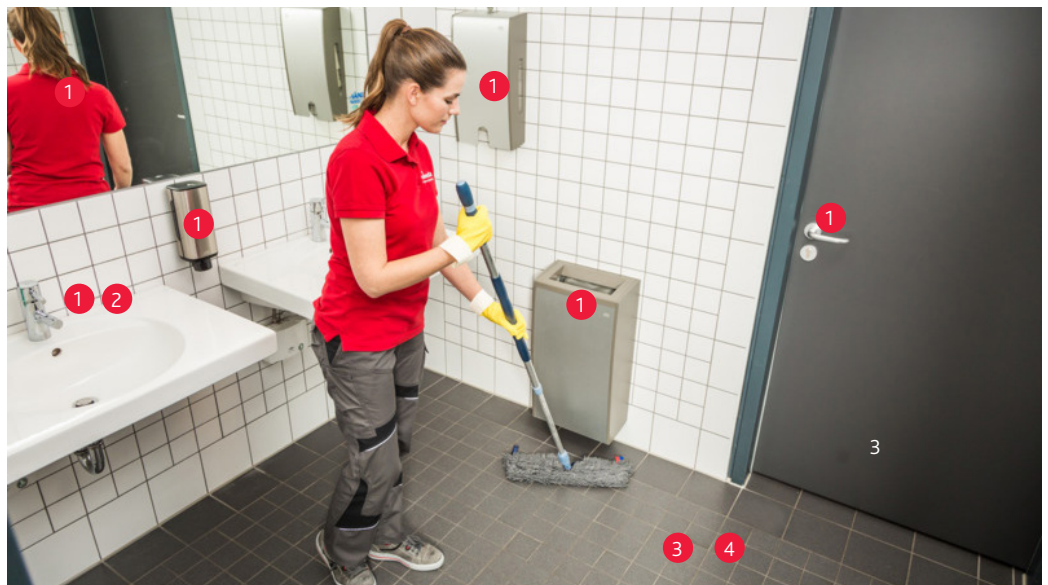

Golvrengöring

3. DustPan & Sweeper
4. Swep r-Safety Plus alt.
  Express Pro r-Trio Max