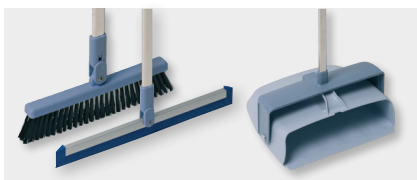

Praktiskt och effektivt

Sweeper / DustPan / Brush

Nya generationens sopskyffel och borste

- En olycka händer så lätt! Både glas och vätskan kan "rakas" direkt in i plastbehållaren - lyft upp och gå och kasta allt - helt utan att spilla eller droppa på vägen.
- Ergonomiskt grepp och lätt att rengöra.
- Reglerbar universalkrok för enkel upphängning.

Produktnamn	DustPan m behållare 5 x1-p	Sweeper (raka) 5 x1-p	Sweeper Refill blad 10 x1-p	Golvborste 5 x1-p
Sopset - DustPan & Sweeper	119912	119908	114465	119916