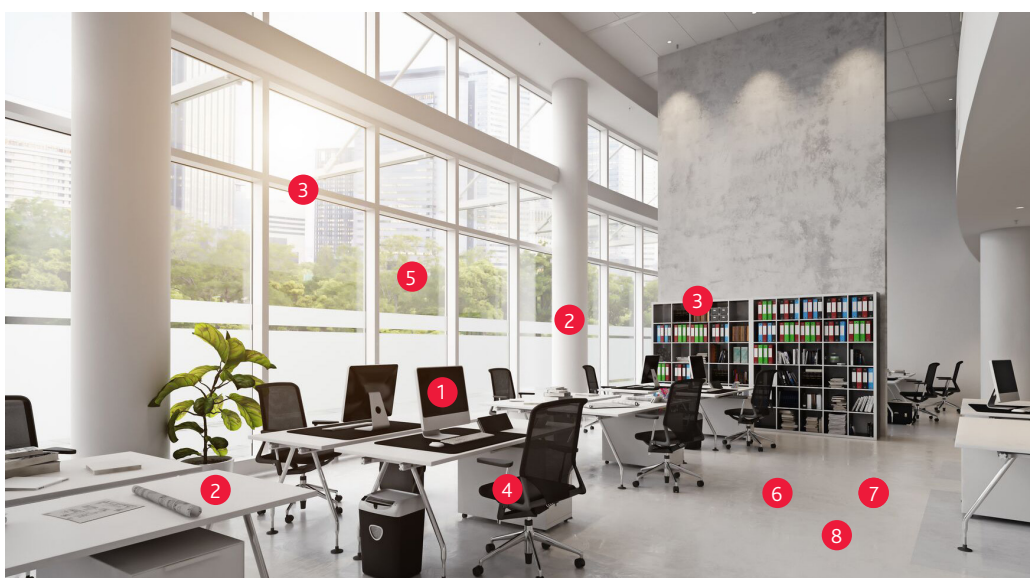

Kontor

1. MicronQuick
2. Sweb Duo Vägg & Interiörmopp
3. MultiDuster
4. Sweb Duo Handmopp
5. Duo Interiör & glasmopp
6. Sweb Duo MicroCombi
7. Origo 2 CX
8. Sweeper & DustPan