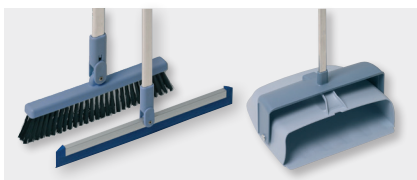

Praktiskt och effektivt

Sweeper / DustPan / Brush

Nya generationens sopskyffel och borste

- En olycka händer så lätt! Både glas och vätskan kan "rakas" direkt in i plast behållaren - lyft upp och gå och kasta allt - helt utan att spilla eller droppa på vägen.
- Ergonomiskt grepp och lätt att rengöra.
- Reglerbar universalkrok för enkel upphängning.

Produktnamn	DustPan m behållare 5 x1-p	Sweeper (raka) 5 x1-p	Sweeper Refill blad 10 x1-p	Golvborste 5 x1-p
Sopset - DustPan & Sweeper	119912	119908	114465	119916