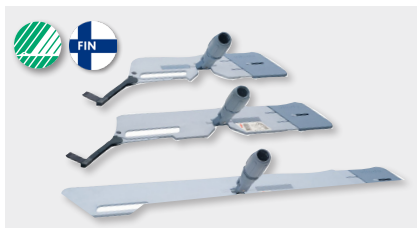

Produktnamn	Färg	35 cm - 10 x 1-p	50 cm - 30 x 1-p	75 cm - 10 x 1-p
Swep Duo MicroPlusmopp	Grå	143807	143809	143811

Swep Duo Mopplatta

Dubbelsidig mopplatta - flippa runt och fortsätt moppa!

- 3D-koppling, lätt att manövrera i trånga utrymmen, även bra till vertikala ytor.
- De trapetsformade ändarna är idealiska för hörn, trappor och svåråtkomliga ytor.
- Grepphålet ger ett stadigt grepp när moppen träas på mopplattan.
- Lätt men på samma gång stark konstruktion i polypropylen.
- Passar även till Swep Single System.