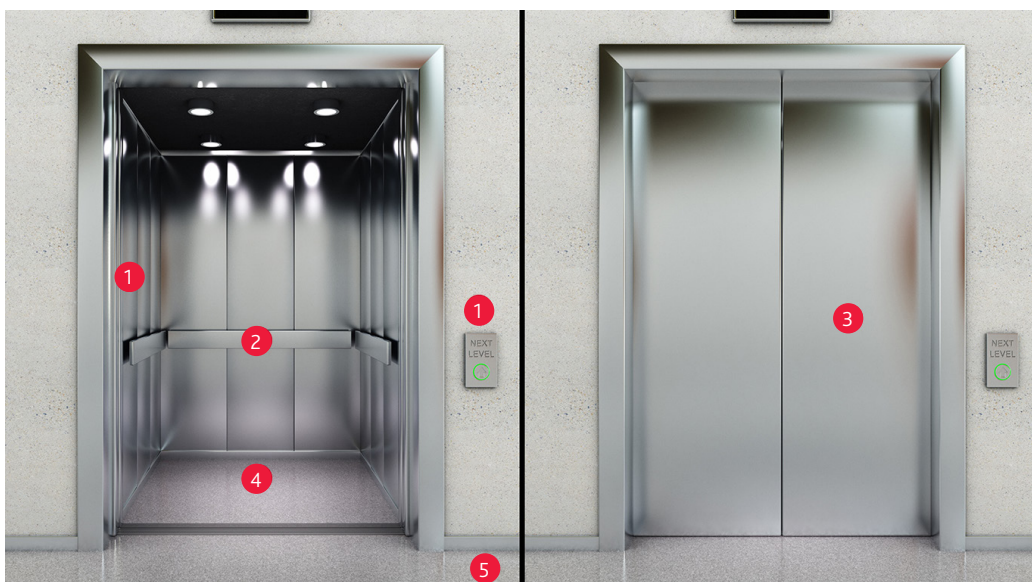

Hiss

1. MicronQuick/ MicronSolo
2. Sweb Duo Interiör Handmopp
3. Duo Glas- & Interiör mopp
4. Sweb Duo MicroCombi mopp
5. MultiSteel Plus / Origo 2 CX