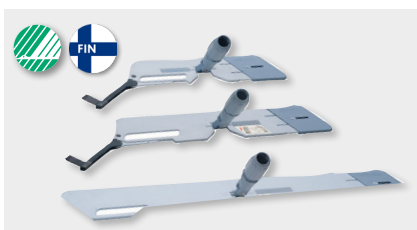

Swep Duo Mopplatta

Dubbelsidig mopplatta - flippa runt och fortsätt moppa!

- 3D-koppling, lätt att manövrera i trånga utrymmen, även bra till vertikala ytor.
- De trapetsformade ändarna är idealiska för hörn, trappor och svåråtkomliga ytor.
- Grepphålet ger ett stadigt grepp när moppen träas på mopplattan.
- Lätt men på samma gång stark konstruktion i polypropylen.
- Passar även till Swep Single System.

Produktnamn	Färg	35 cm - 10 x 1-p	50 cm - 10 x 1-p	75 cm - 10 x 1-p
Swep Duo Mopplatta	Grå/blå	143062	137878	116868