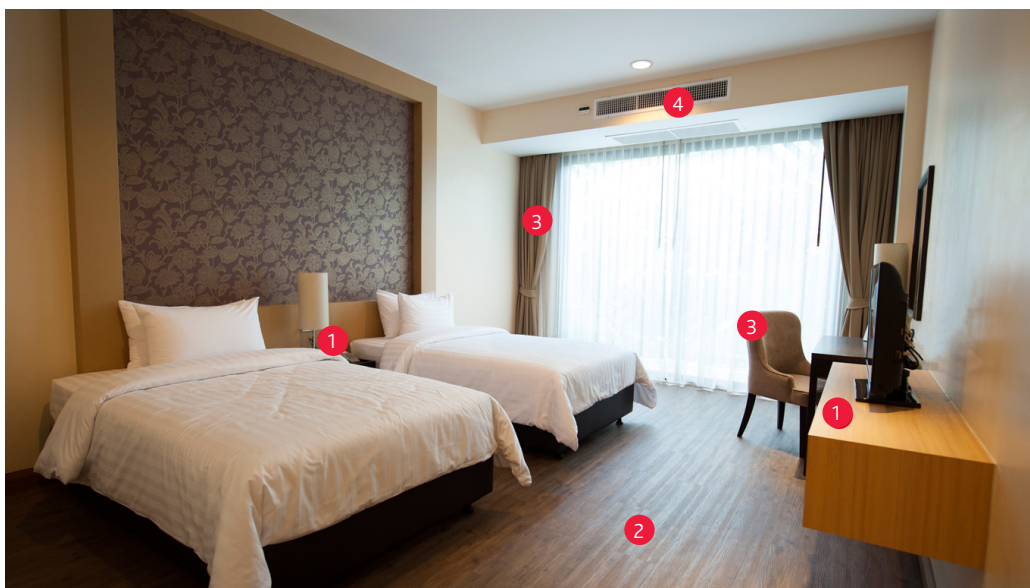

Hotellrum

1. MicronQuick
2. Swep Duo MicroCombi
3. Swep Duo Interiör Handmopp
4. MultiDuster Mopp & Stativ