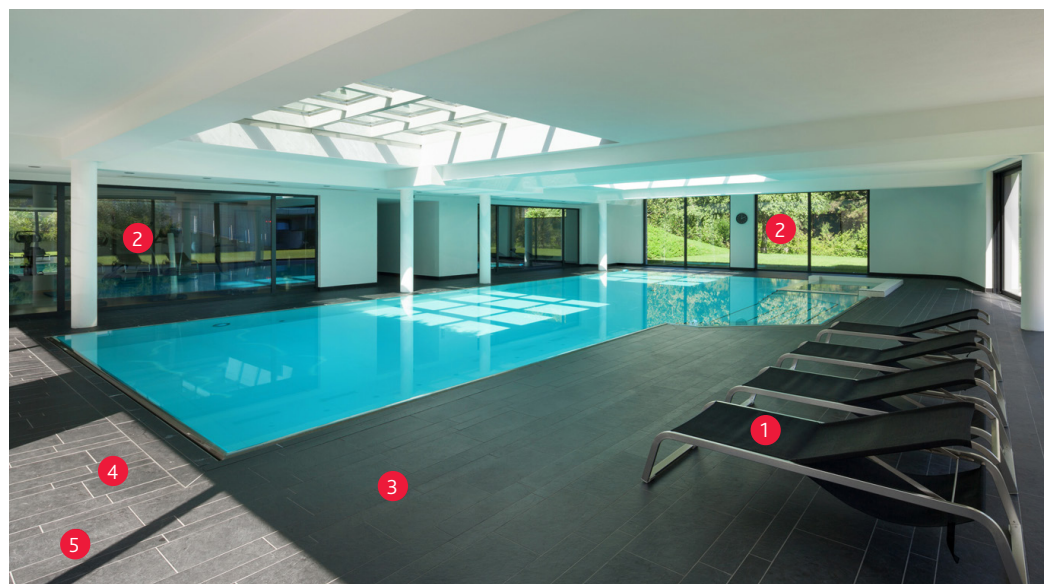

SPA / Träningslokal

1. Sweep Duo Interiör Handmopp
2. Duo Glas- & Interiörmopp
3. Sweep Duo SafetyPlus mopp
4. MultiSqueegee
5. MultiSteel Plus Städvagn

En entré ska vara välkomnande och effektiv!

Blöta skor. Sandiga skor. Leriga skor. Snö och slask. 80% av smutsen kommer in genom entrén och det blir ännu värre när vädret är sämre plus att halkrisken ökar dramatiskt när golvet är vått.