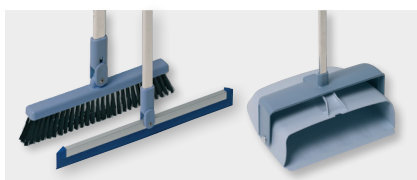

Praktiska lösningar

Sweeper / DustPan / Brush

Nya generationens sopskyffel och borste

- En olycka händer så lätt! Både glas och vätskan kan "rakas" direkt in i plast behållaren - lyft upp och gå och kasta allt - helt utan att spilla eller droppa på vägen.
- Ergonomiskt grepp och lätt att rengöra.
- Reglerbar universalkrok för enkel upphängning.

Produktnamn	DustPan m behållare 5 x1-p	Sweeper (raka) 5 x1-p	Sweeper Refill blad 10 x1-p	Golvborste 5 x1-p
Sopset - DustPan & Sweeper	119912	119908	114465	119916