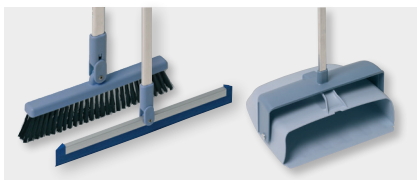

Praktiskt och effektivt

DustPan Sweeper (sopset) / MultiSqueegee (gummiraka)

Nya generationens sopskyffel och borste

- En olycka händer så lätt! Både glas och vätskan kan "rakas" direkt in i plast behållaren - lyft upp och gå och kasta allt - helt utan att spillta eller droppa på vägen.
- Ergonomiskt grepp och lätt att rengöra och reglerbar universalkrok för enkel upphängning.
- MultiSqueegee: En effektiv gummiraka med ett homogent gummiblad.