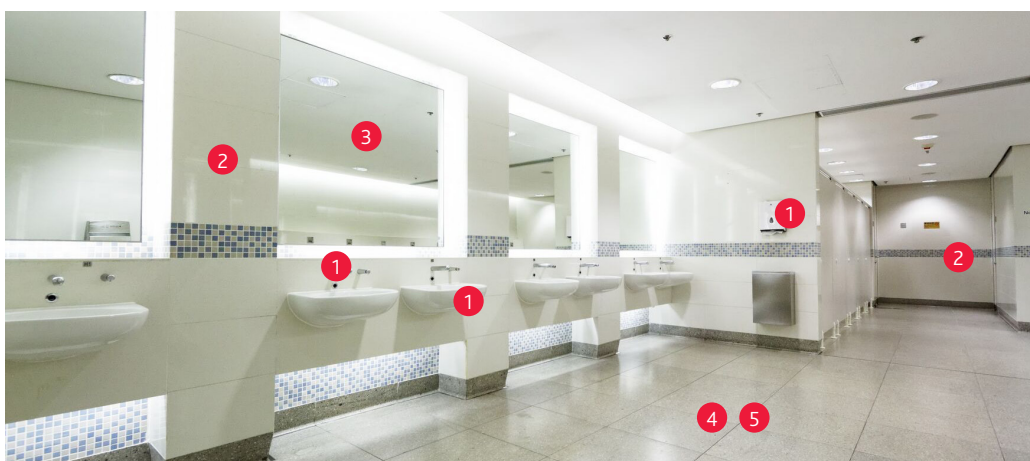

Offentliga toaletter

Interiör - Tag ytor

1. r-MicronQuick/ r-MicronSolo
2. Swep Duo Vägg & Interiörmopp
3. Duo Glas- & Interiörmopp

Golvrengöring

4. Sweeper DustPan
5. Swep Duo r-MicroCombi Pro mopp

Ytor att hålla rent ofta:

- Handtag och dörrlås
- Spolknapp och handtag
- Handfat och kranar
- Toalettstol
- Sanitetsbehållare