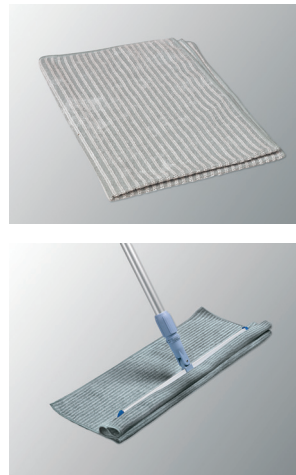

Mop n'Dry & CS MicroMulti

Nytt på gammalt sätt! Mikrofiberduk för golvmopning.

Produktbeskrivning:

Mop n'dry är ett nytt system på gammalt sätt. Enkelt och mycket effektivt sätt att moppa och torka av golv.

- MultiSqueegee gummiraka med aluminiumska och flexibelt gummibladd av hög kvalitet.
- Kardborre för enkel fästning av duken på rakan.
- MicroMulti duk: en stickad textilduk av mikrofiber med ränder i polyesterfiber.

Användningsområde:

- För lätt smutsade golv.
- Hemstäd, kontor, vårdhem och hotellstäd.

Kundfördelar:

- Enkelt - lätt och smart moppmetod - nytt på gammalt vis - med golvraka och duk.
- Effektivt - kombinationen av mikrofiberduk och golvraka garanterar bästa rengöringsresultat med minsta möjliga fukt.
- Ergonomiskt - med förfuktade moppdugar behövs inga tunga hinkar.
- Hållbart - en moppdug är mycket lättare än en traditionell mopp det innebär fler dukar i varje tvätt - det är bra för miljön. Det innebär även att det blir lättare att transportera och bära dukarna - det är bra både för ergonomin och miljön.
- Smart - när det behövs så har du en „knivskarp“ gummiraka till hands som fångar såväl torr, fuktig som våt smuts på en och samma gång.
- Hygien. Gummibladen är homogena, enkla att hålla rena och gömmer inte några smutsfällor. Gummibladen kan tvättas upp till 70°C och är enkla att ta bort och bytas ut.

Användarguide:

1. Ta en ren duk och fäst den i kardborren.
 2. Börja moppa.
 3. När duken är smutsig under gummibladet vik duken som ett S, för en ny ren yta under gummibladet. När hela duken är smutsig lägger du den i tvätten och tar en ny.
- OBS! Båda sidorna på duken kan användas.